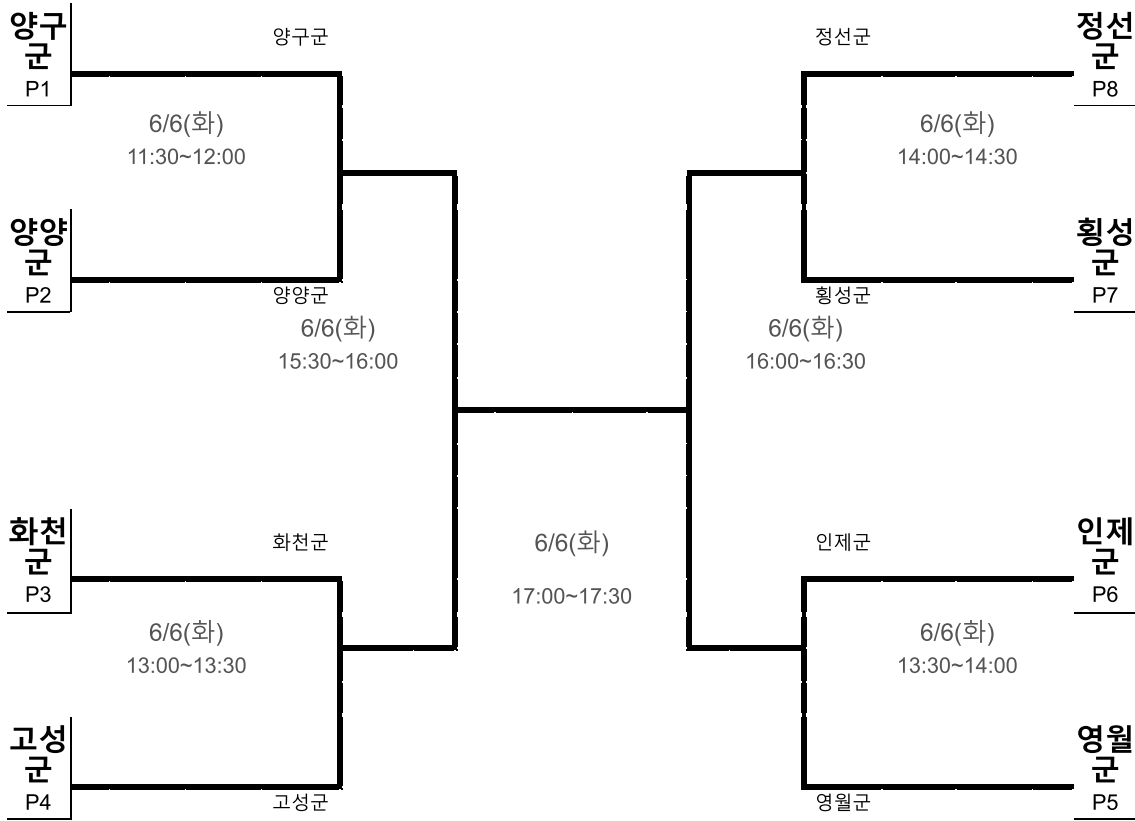

강원도체육회

검도 일반부 단체전 2부

시군명	횡성군	영월군	평창군	정선군	화천군	양구군	인제군	고성군	양양군
팀명	횡성군	영월군		정선군	화천군	양구군	인제군청	고성군	양양선발
추첨번호	7	5		8	3	1	6	4	2