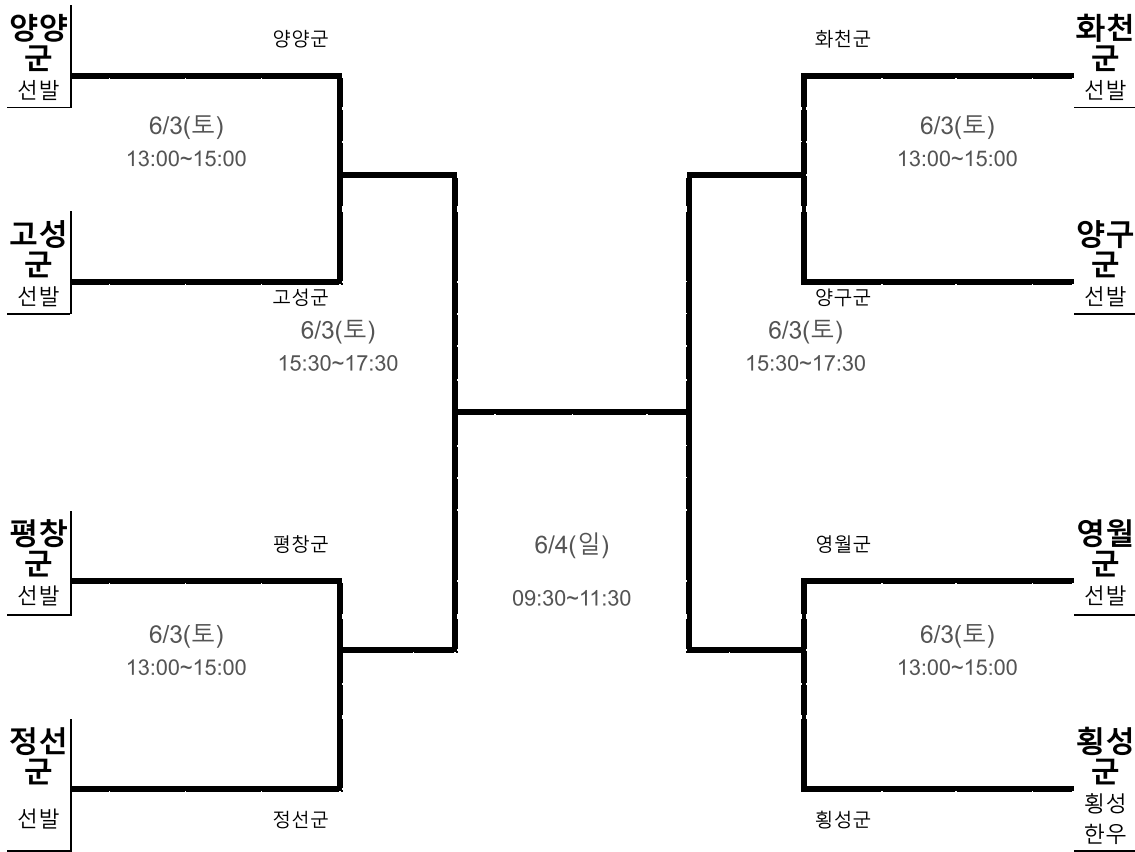

강원도체육회

바둑 남자일반부 남자단체전 2부

시군명	횡성군	영월군	평창군	정선군	화천군	양구군	인제군	고성군	양양군
팀명	횡성한우	선발	선발	선발	선발	선발		선발	선발
추첨번호	5	6	3	4	8	7		2	1