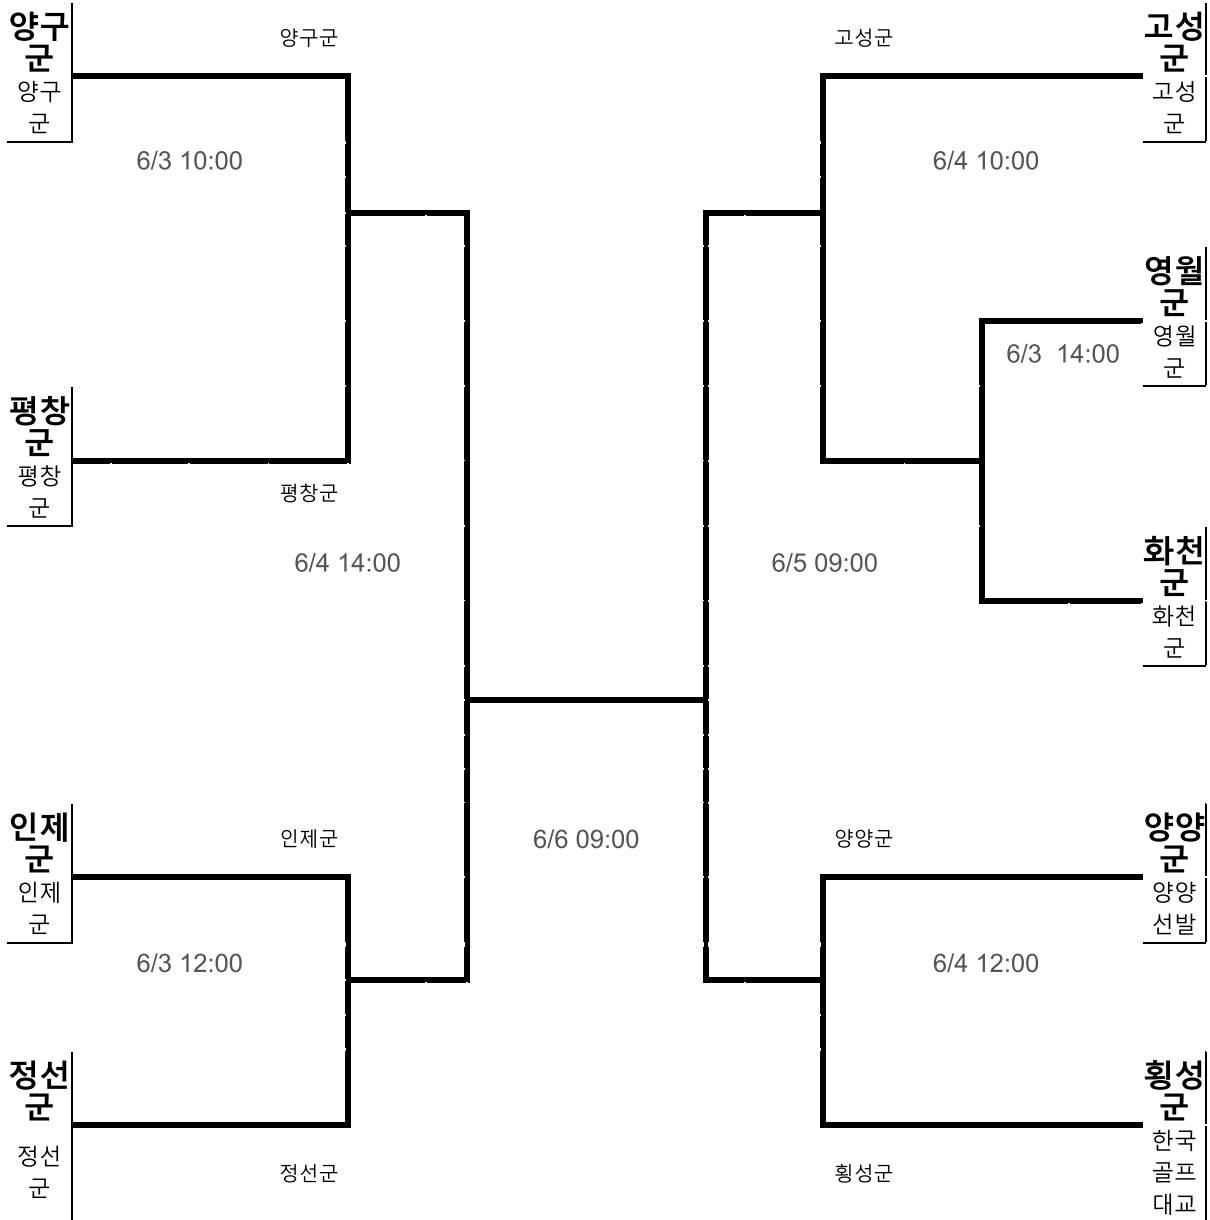

강원도체육회

야구 일반부 단체전 2부

시군명	횡성군	영월군	평창군	정선군	화천군	양구군	인제군	고성군	양양군
팀명	한국골프대교	영월군	평창군	정선군	화천군	양구군	인제군	고성군	양양선발
추첨번호	5	8	2	4	7	1	3	9	6