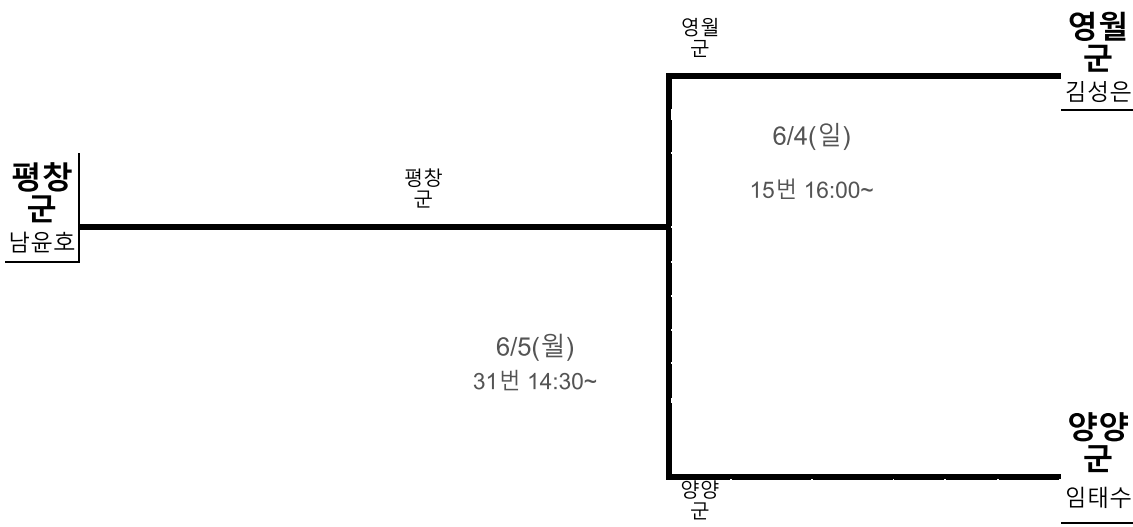

강원도체육회

우슈 남자고등부 산타65kg 2부

시군명	횡성군	영월군	평창군	정선군	화천군	양구군	인제군	고성군	양양군
팀명		김성은	남윤호						임태수
추첨번호	0	3	1	0	0	0	0	0	2