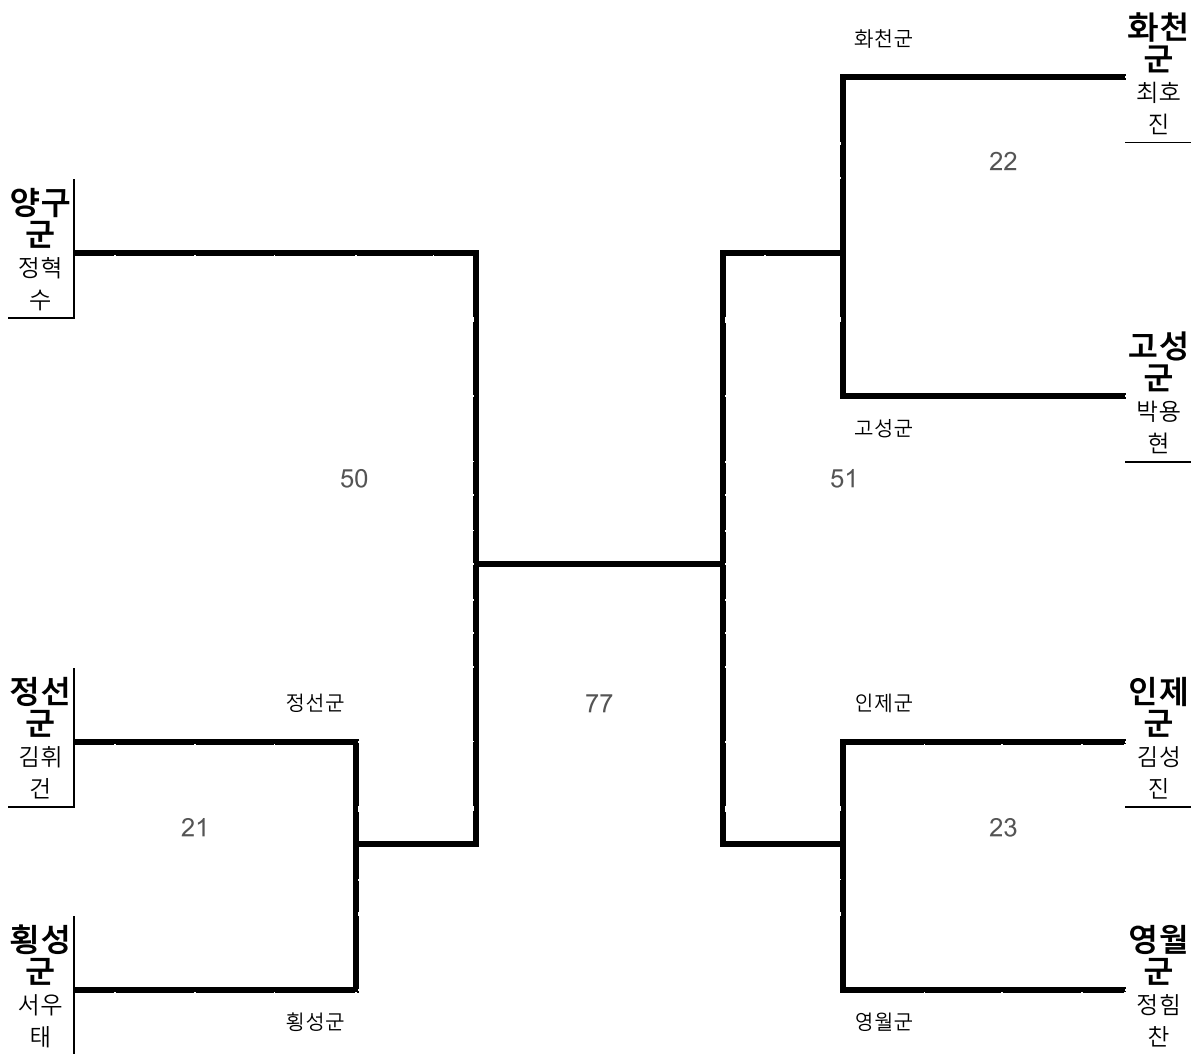

강원도체육회

유도 남자일반부 81kg 이하급 2부

유도 남자일반부
81kg 이하급

시군명	횡성군	영월군	평창군	정선군	화천군	양구군	인제군	고성군	양양군
팀명	서우태	정힘찬		김휘건	최호진	정혁수	김성진	박용현	
추첨번호	3	4	0	2	7	1	5	6	0