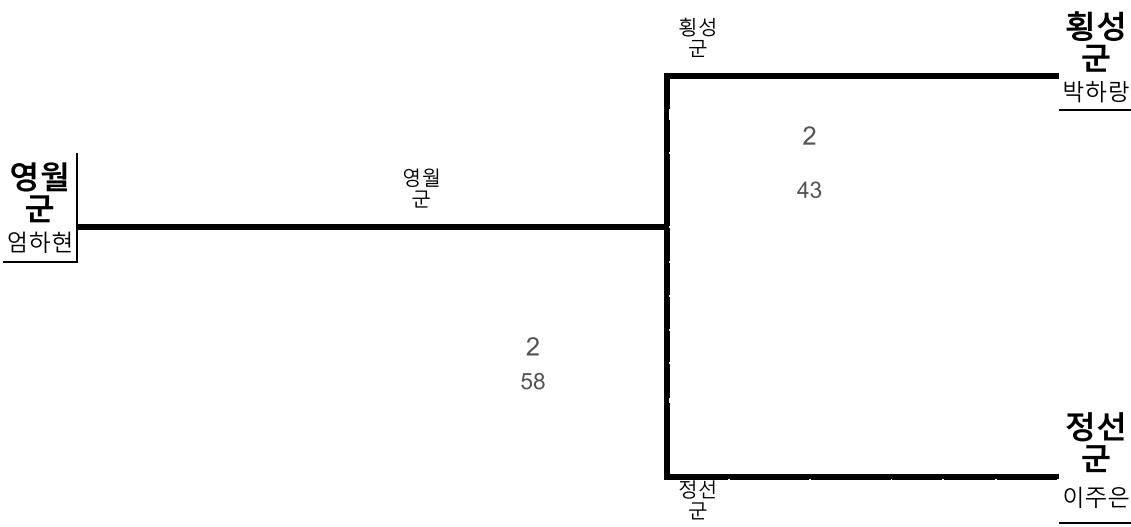

강원도체육회

유도 여자고등부 70kg 이하급 2부

시군명	황성군	영월군	평창군	정선군	화천군	양구군	인제군	고성군	양양군
팀명	박하람	엄하현		이주은					
추첨번호	3	1	0	2	0	0	0	0	0