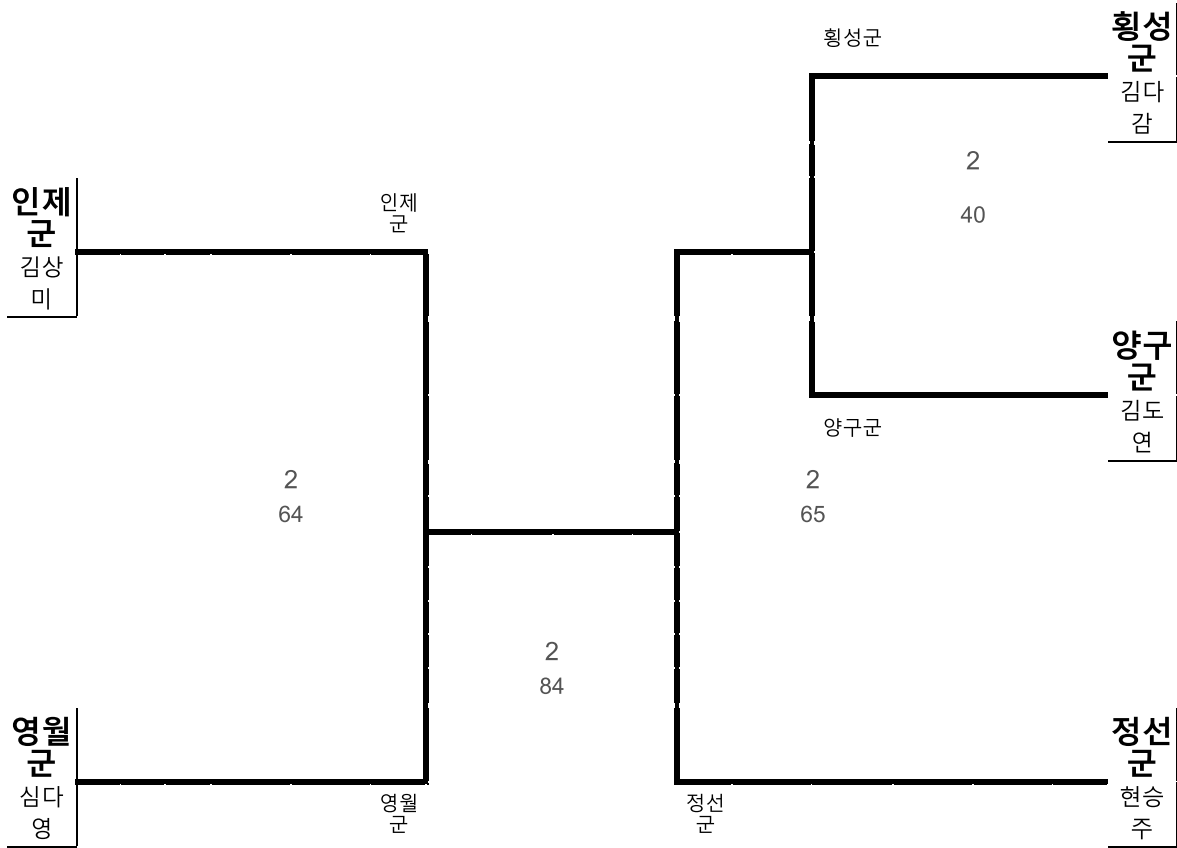

강원도체육회

유도 여자일반부 63kg 이하급 2부

시군명	황성군	영월군	평창군	정선군	화천군	양구군	인제군	고성군	양양군
팀명	김다감	심다영		현승주		김도연	김상미		
추첨번호	5	2	0	3	0	4	1	0	0