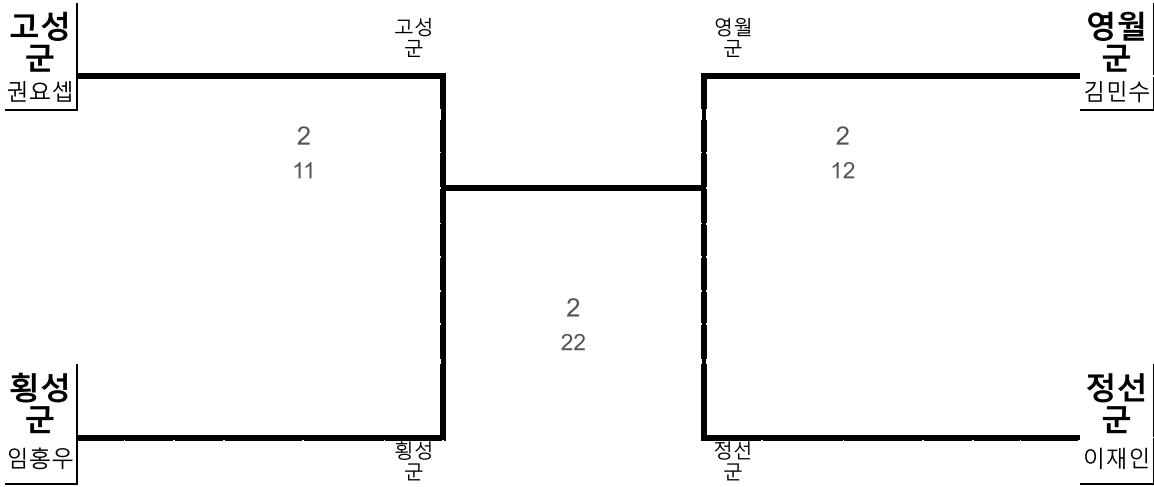

강원도체육회

유도 남자대학부 66kg 이하급 2부

시군명	황성군	영월군	평창군	정선군	화천군	양구군	인제군	고성군	양양군
팀명	임홍우	김민수		이재인				권요셉	
추첨번호	2	4	0	3	0	0	0	1	0