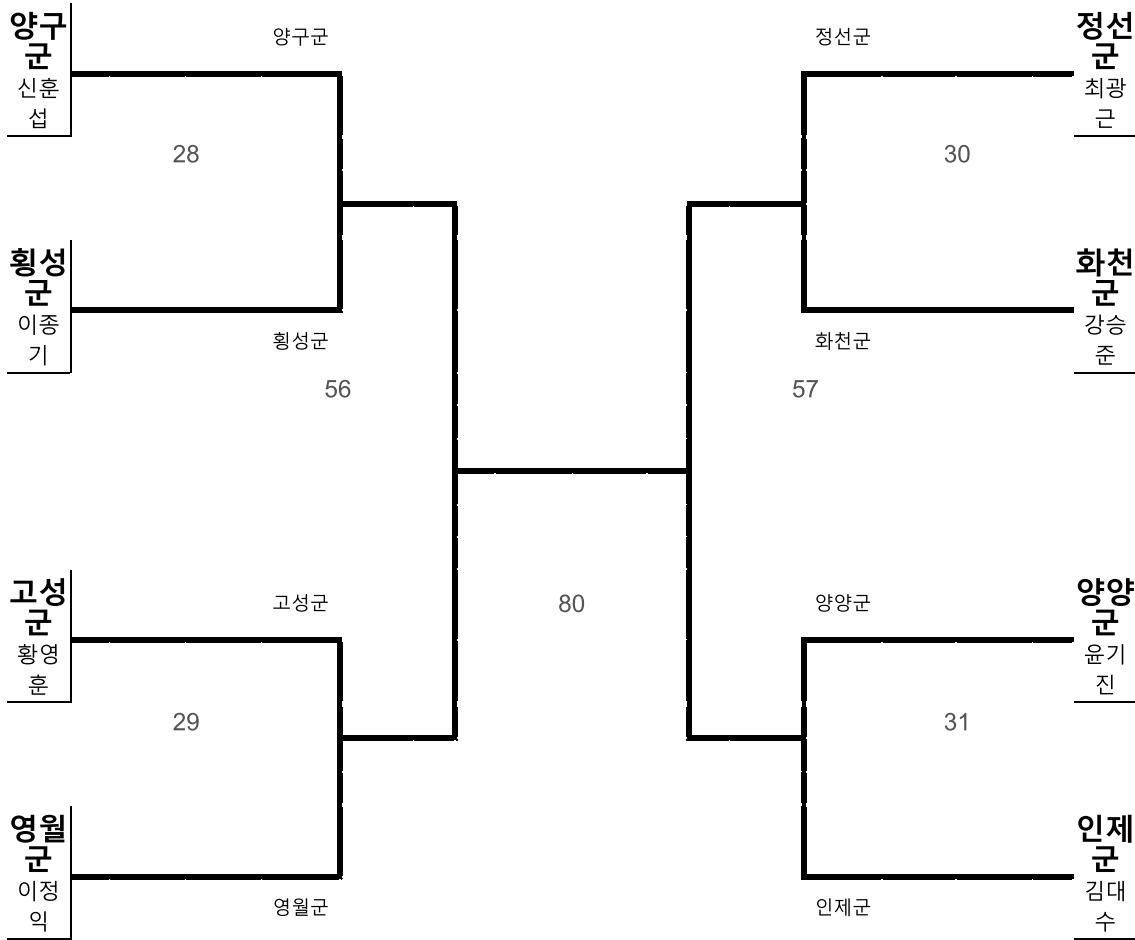

강원도체육회

유도 남자일반부 100kg 이상급 2부

시군명	황성군	영월군	평창군	정선군	화천군	양구군	인제군	고성군	양양군
팀명	이종기	이정익		최광근	강승준	신훈섭	김대수	황영훈	윤기진
추천번호	2	4		8	7	1	5	3	6