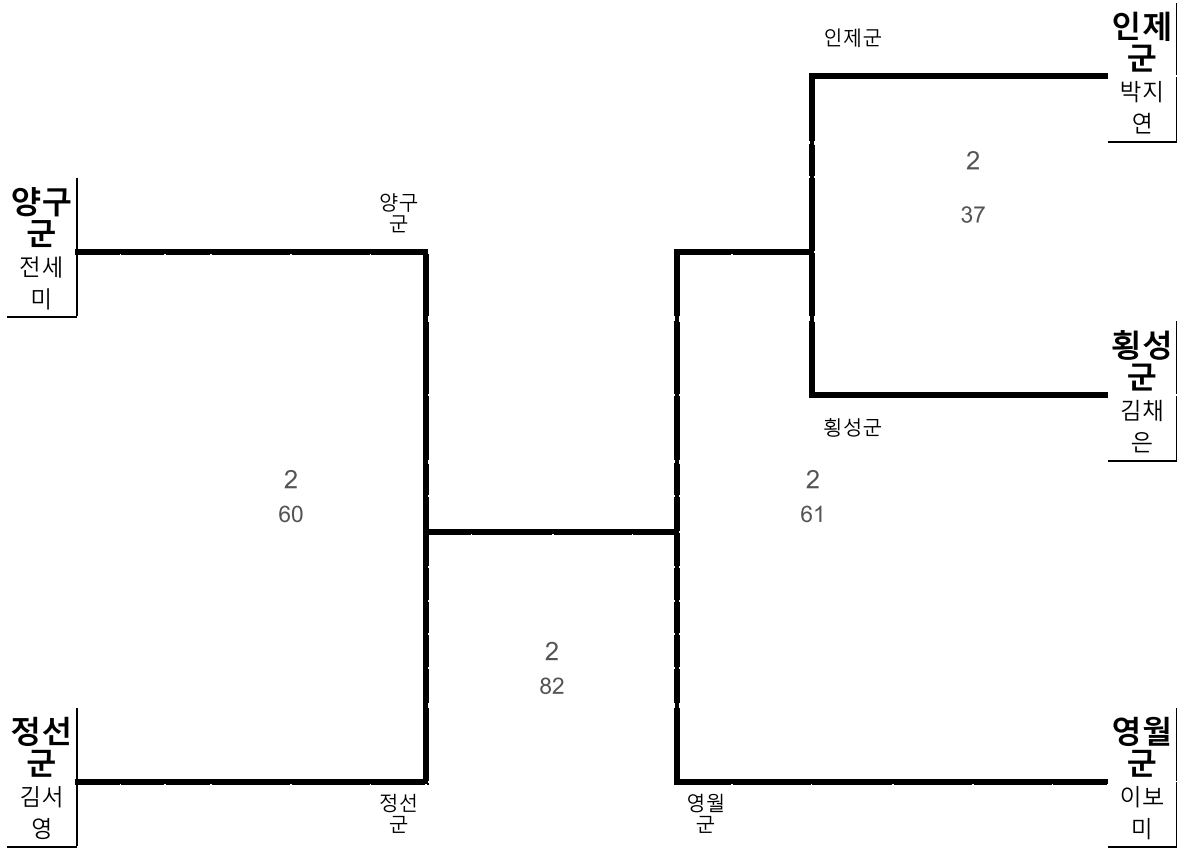

강원도체육회

유도 여자일반부 52kg 이하급 2부

시군명	황성군	영월군	평창군	정선군	화천군	양구군	인제군	고성군	양양군
팀명	김채은	이보미		김서영		전세미	박지연		
추첨번호	4	3	0	2	0	1	5	0	0