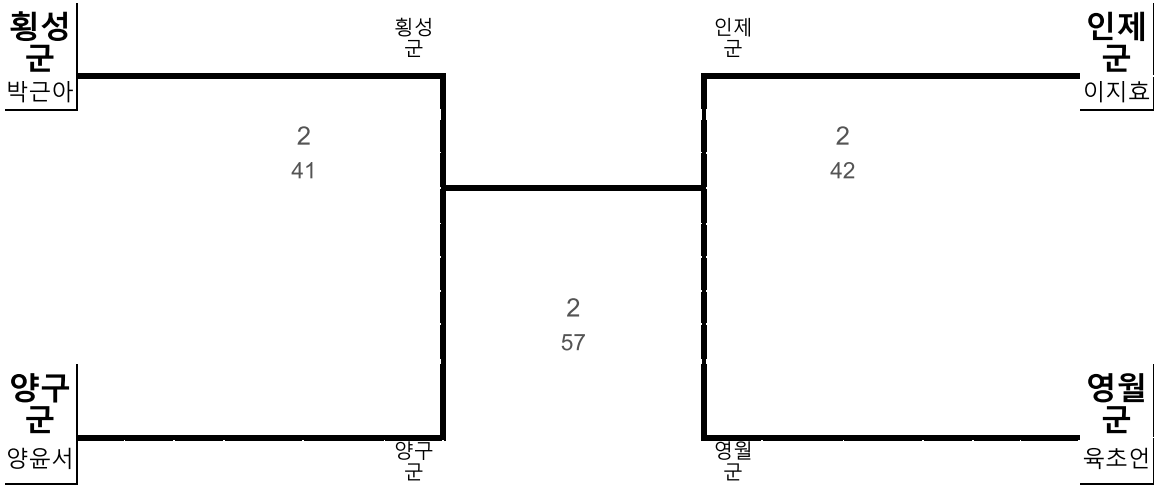

강원도체육회

유도 여자고등부 63kg 이하급 2부

시군명	황성군	영월군	평창군	정선군	화천군	양구군	인제군	고성군	양양군
팀명	박근아	육초언				양윤서	이지효		
추첨번호	1	3	0	0	0	2	4	0	0