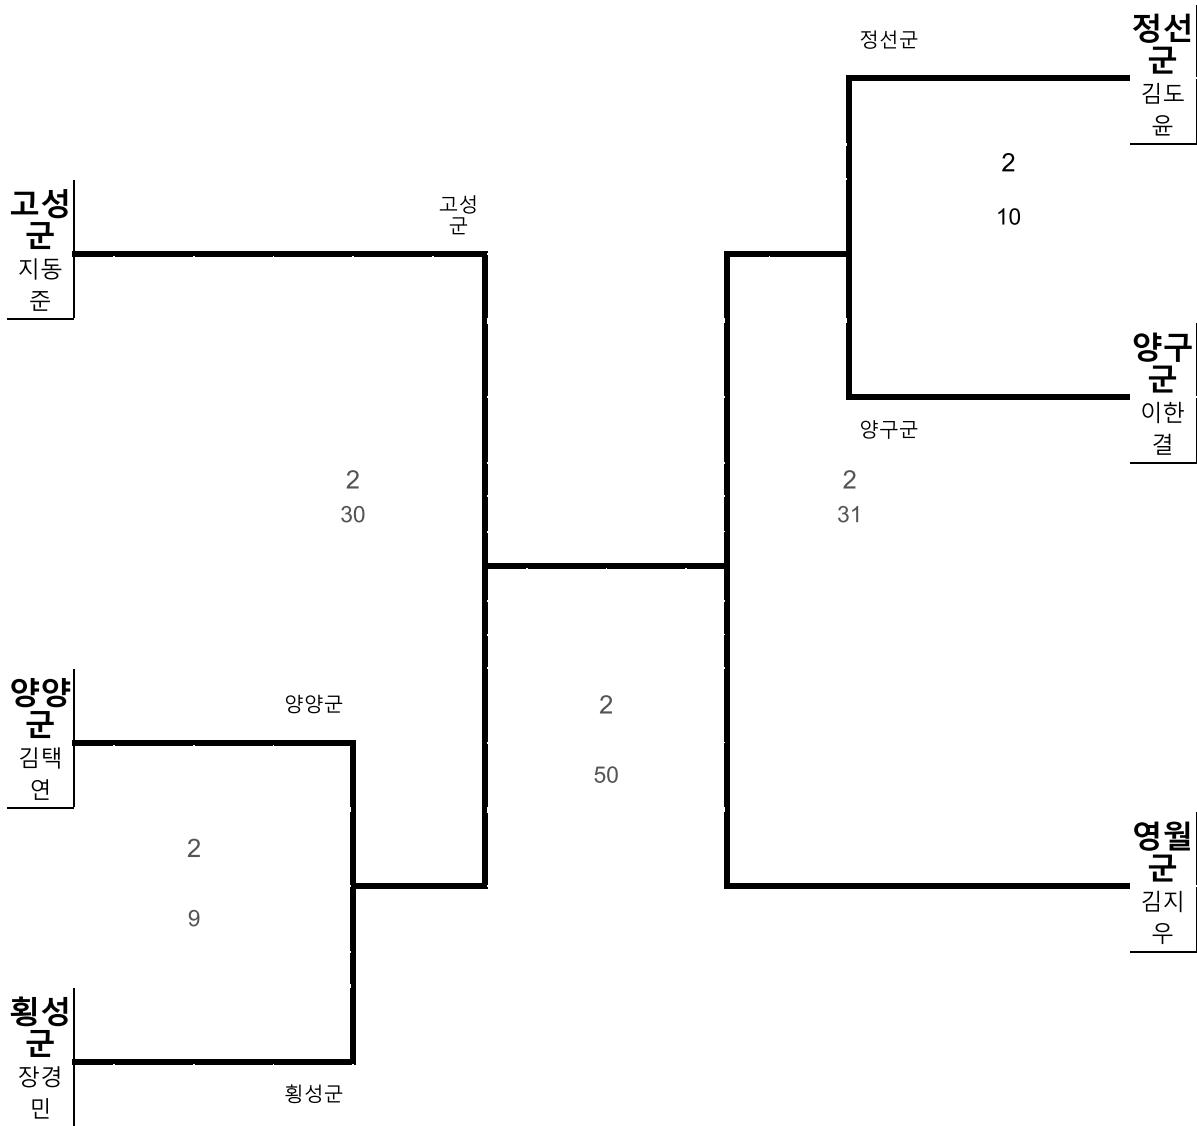

강원도체육회

유도 남자고등부 81kg 이하급 2부

시군명	횡성군	영월군	평창군	정선군	화천군	양구군	인제군	고성군	양양군
팀명	장경민	김지우		김도윤		이한결		지동준	김택연
추첨번호	3	4	0	6	0	5	0	1	2