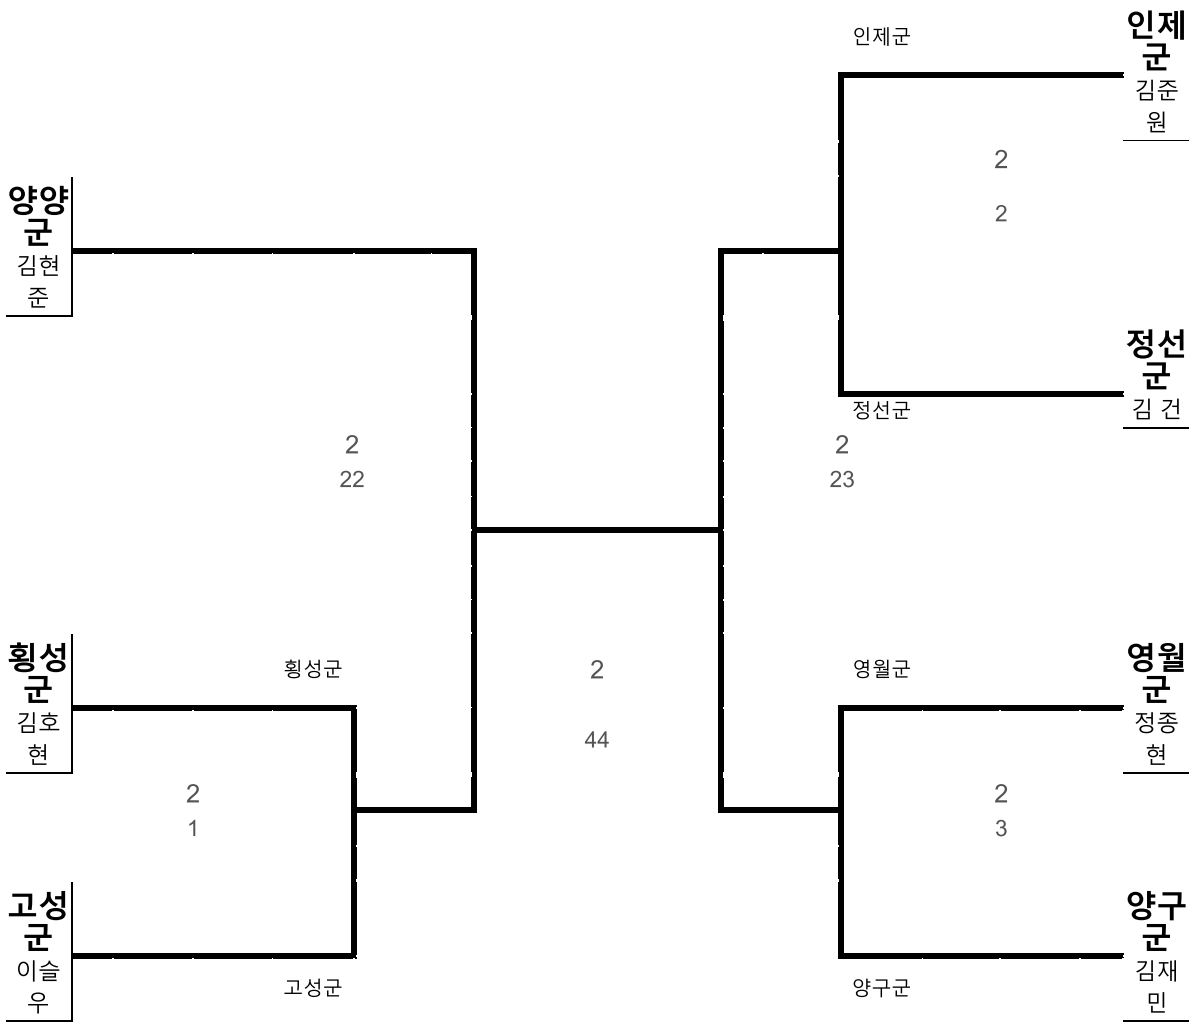

강원도체육회

유도 남자고등부 무제한급 2부

유도 남자고등부 무
제한급

시군명	횡성군	영월군	평창군	정선군	화천군	양구군	인제군	고성군	양양군
팀명	김호현	정종현		김건		김재민	김준원	이슬우	김현준
추첨번호	2	5	0	6	0	4	7	3	1