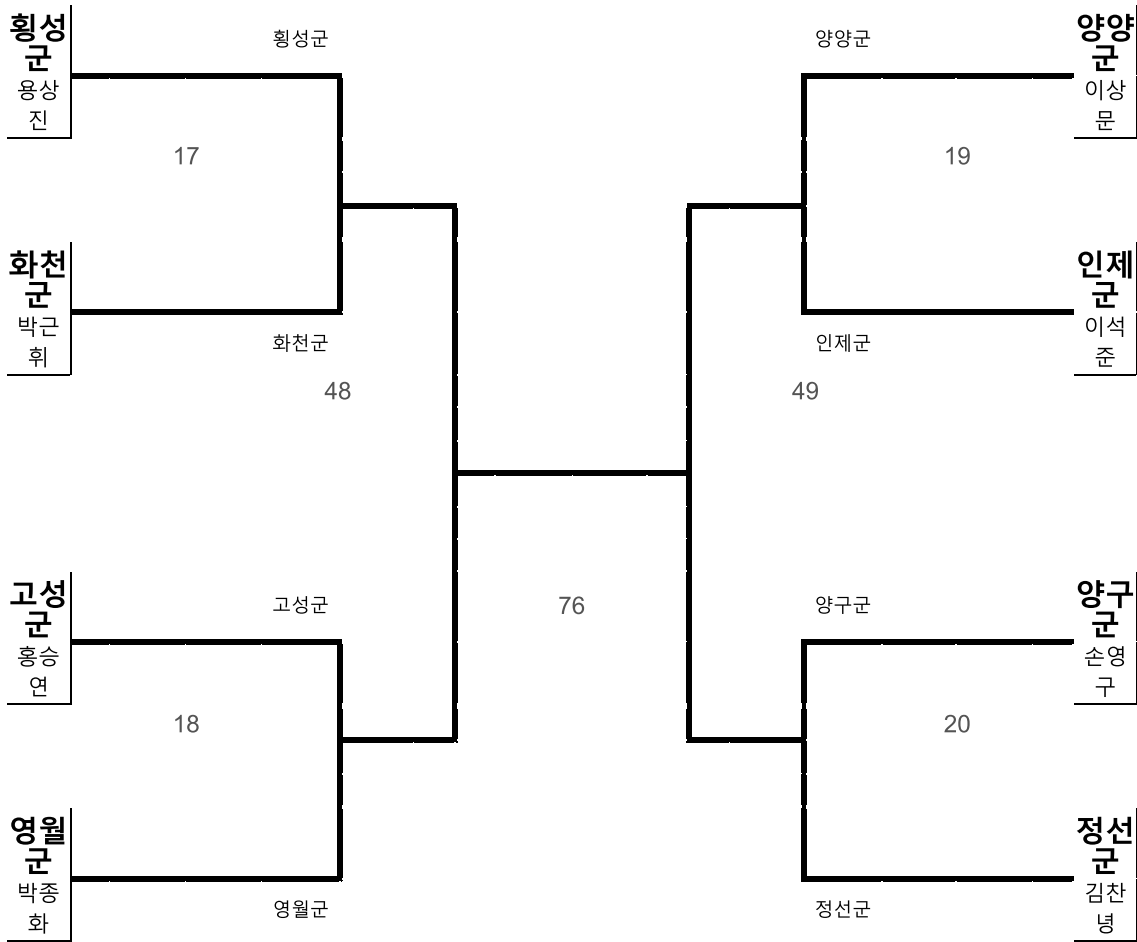

강원도체육회

유도 남자일반부 73kg 이하급 2부

시군명	황성군	영월군	평창군	정선군	화천군	양구군	인제군	고성군	양양군
팀명	용상진	박종화		김찬녕	박근휘	손영구	이석준	홍승연	이상문
추천번호	1	4		5	2	6	7	3	8