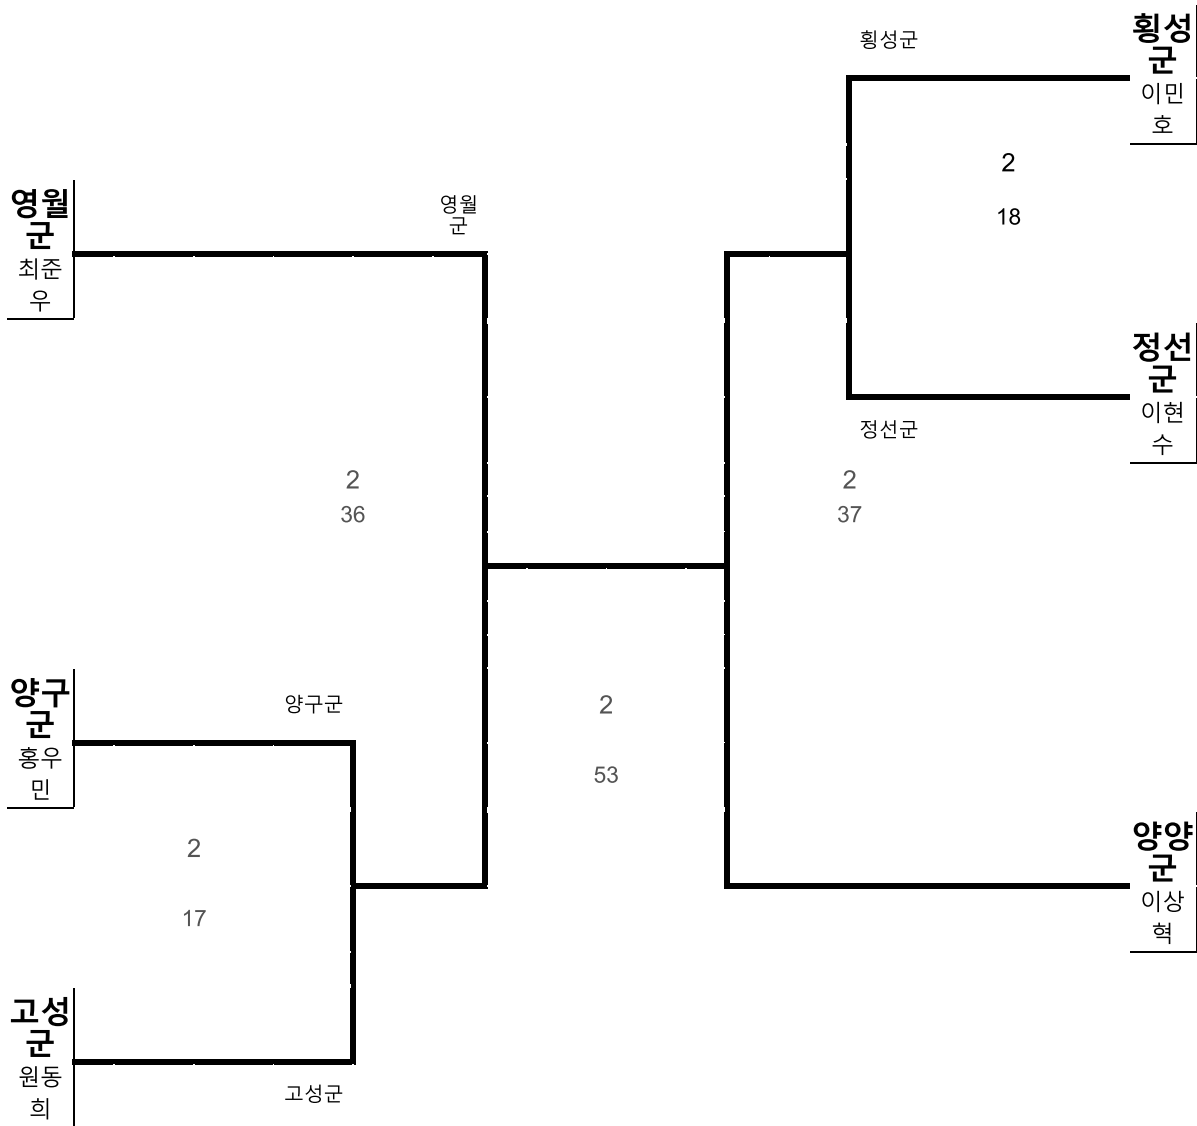

강원도체육회

유도 남자고등부 100kg 이상급 2부

시군명	횡성군	영월군	평창군	정선군	화천군	양구군	인제군	고성군	양양군
팀명	이민호	최준우		이현수		홍우민		원동희	이상혁
추첨번호	6	1	0	5	0	2	0	3	4