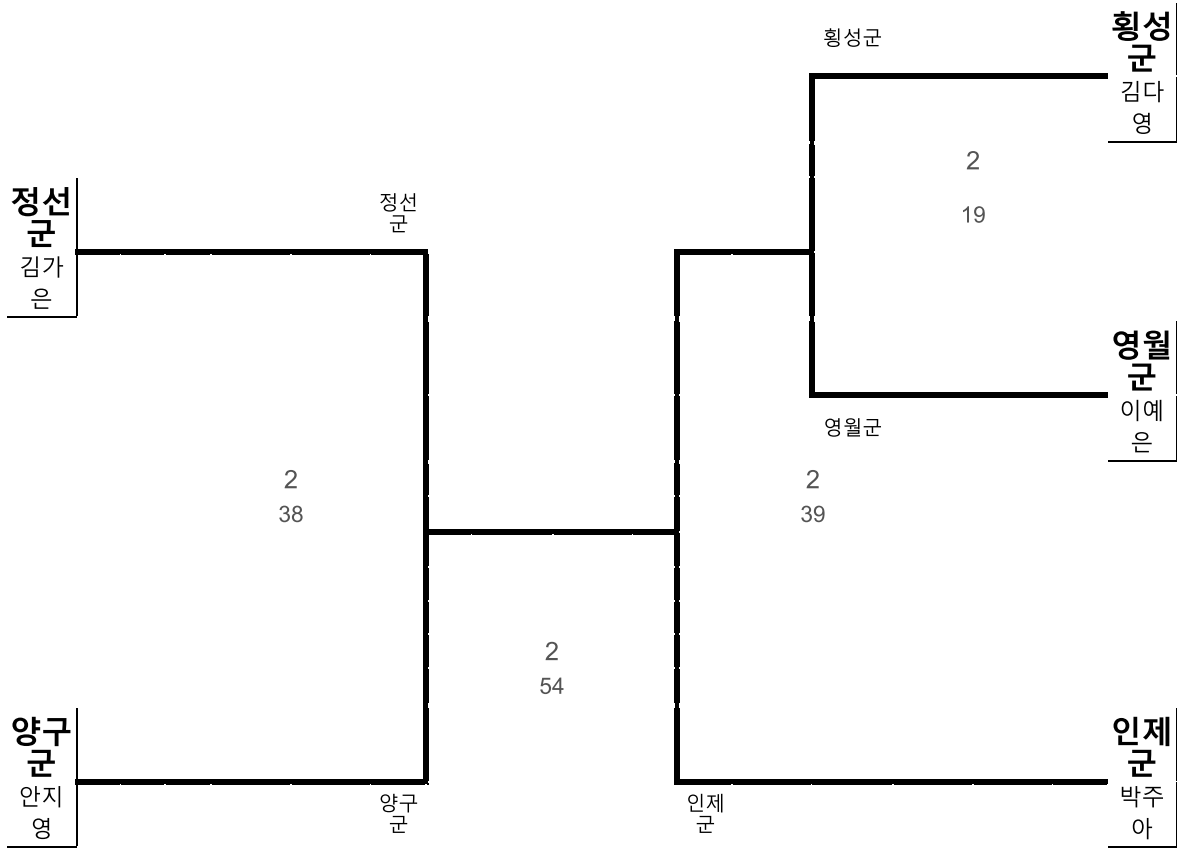

강원도체육회

유도 여자고등부 48kg 이하급 2부

시군명	횡성군	영월군	평창군	정선군	화천군	양구군	인제군	고성군	양양군
팀명	김다영	이예은		김가은		안지영	박주아		
추첨번호	5	4	0	1	0	2	3	0	0