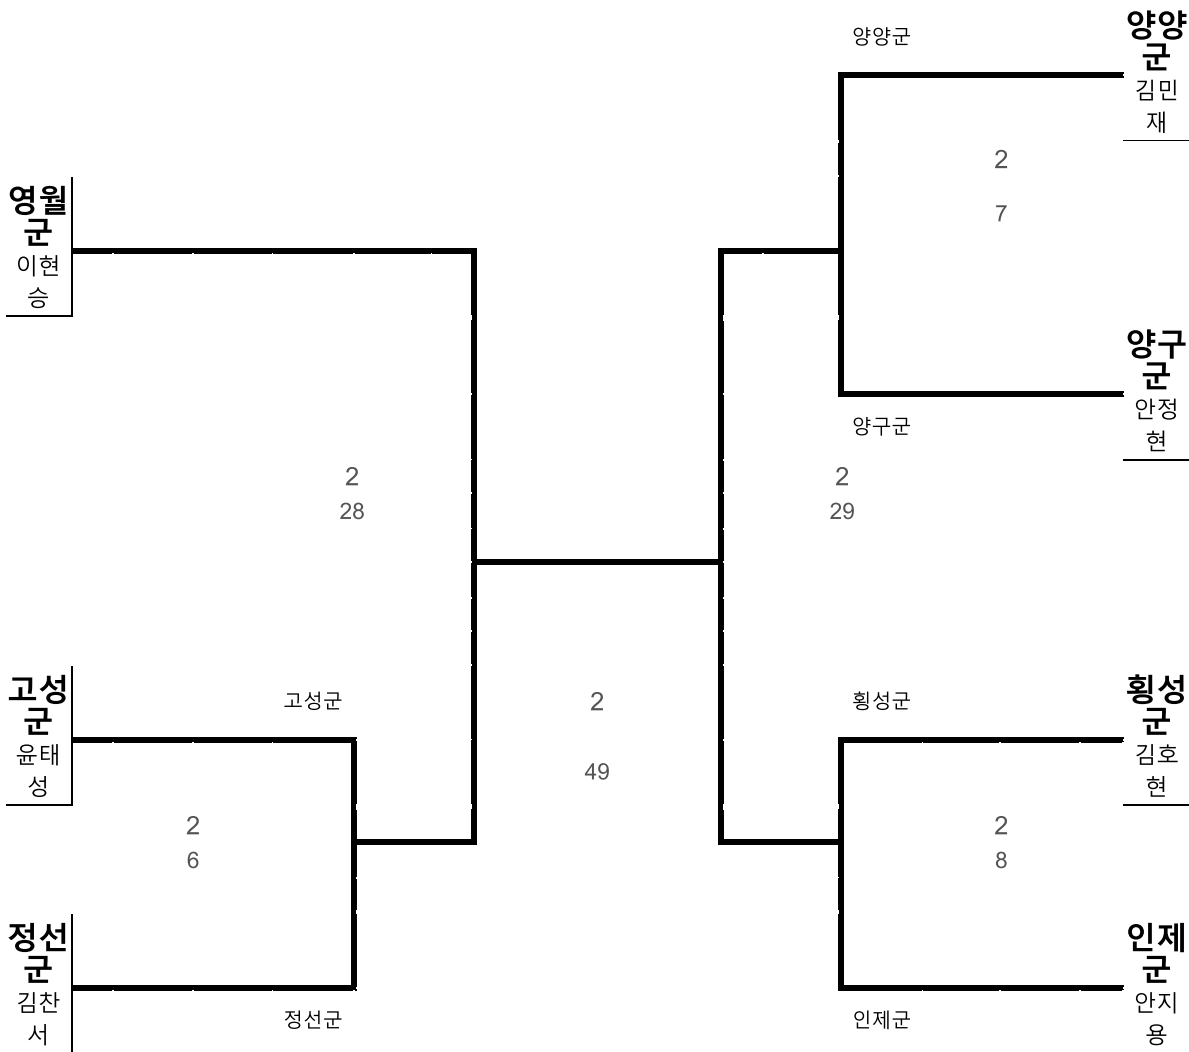

강원도체육회

유도 남자고등부 73kg 이하급 2부

유도 남자고등부
73kg 이하급

시군명	횡성군	영월군	평창군	정선군	화천군	양구군	인제군	고성군	양양군
팀명	김호현	이현승		김찬서		안정현	안지용	윤태성	김민재
추첨번호	5	1	0	3	0	6	4	2	7