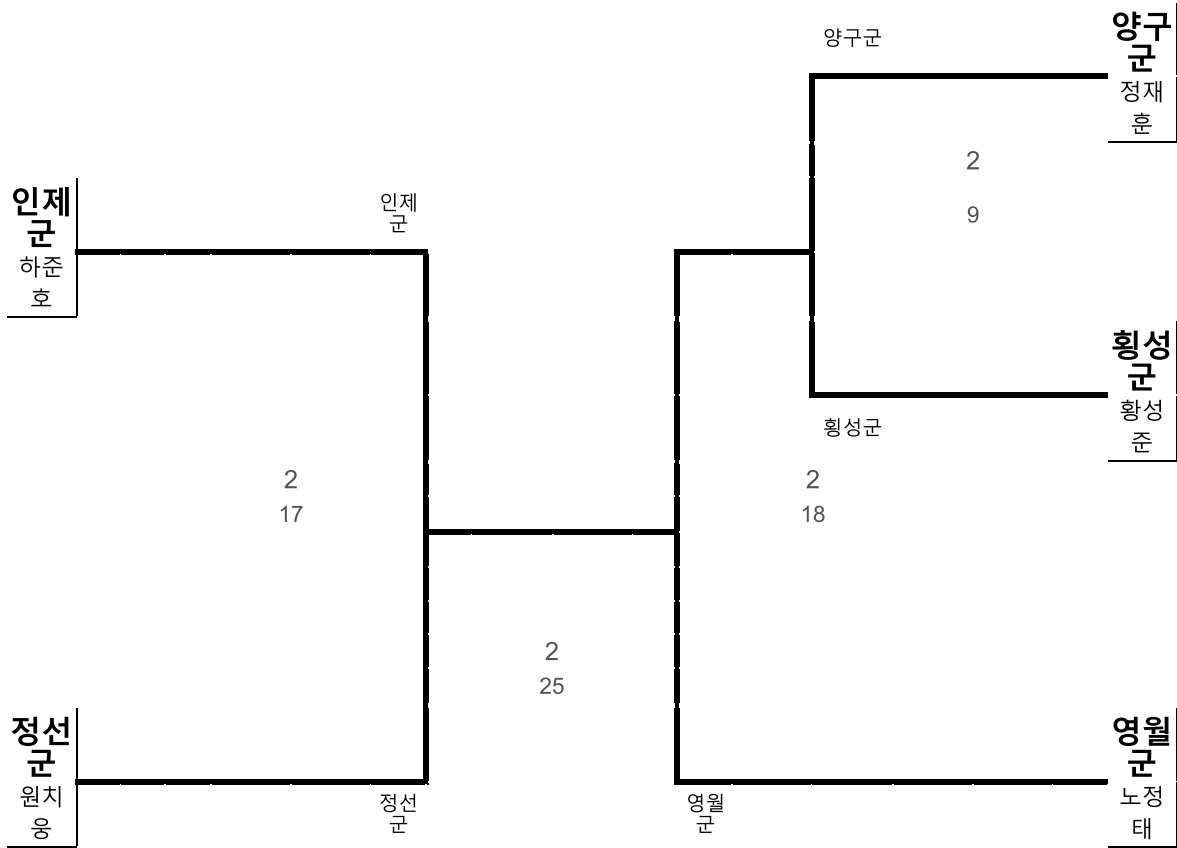

강원도체육회

유도 남자대학부 90kg 이하급 2부

시군명	황성군	영월군	평창군	정선군	화천군	양구군	인제군	고성군	양양군
팀명	황성준	노정태		원치웅		정재훈	하준호		
추첨번호	4	3	0	2	0	5	1	0	0