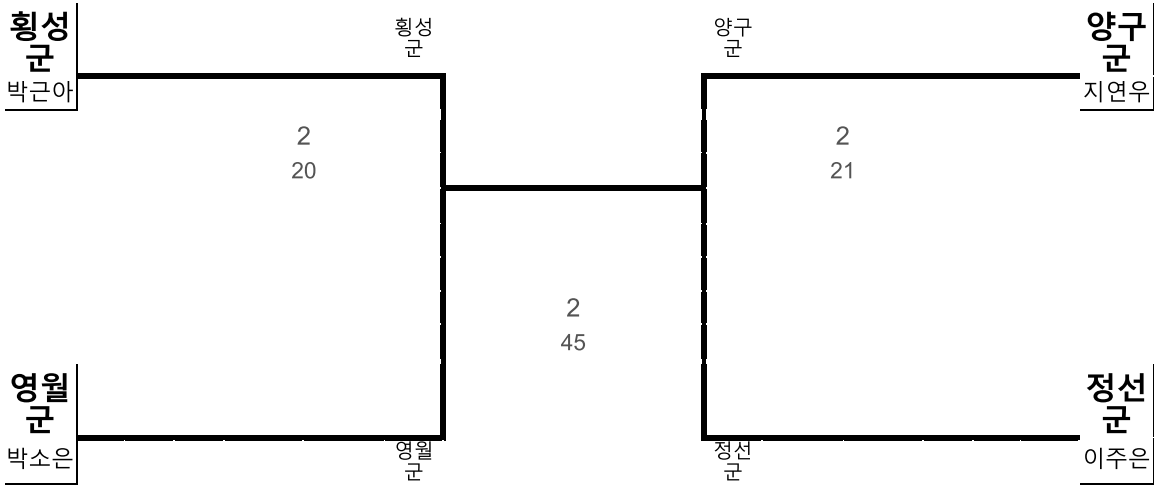

강원도체육회

유도 여자고등부 무제한급 2부

시군명	황성군	영월군	평창군	정선군	화천군	양구군	인제군	고성군	양양군
팀명	박근아	박소은		이주은		지연우			
추첨번호	1	2	0	3	0	4	0	0	0