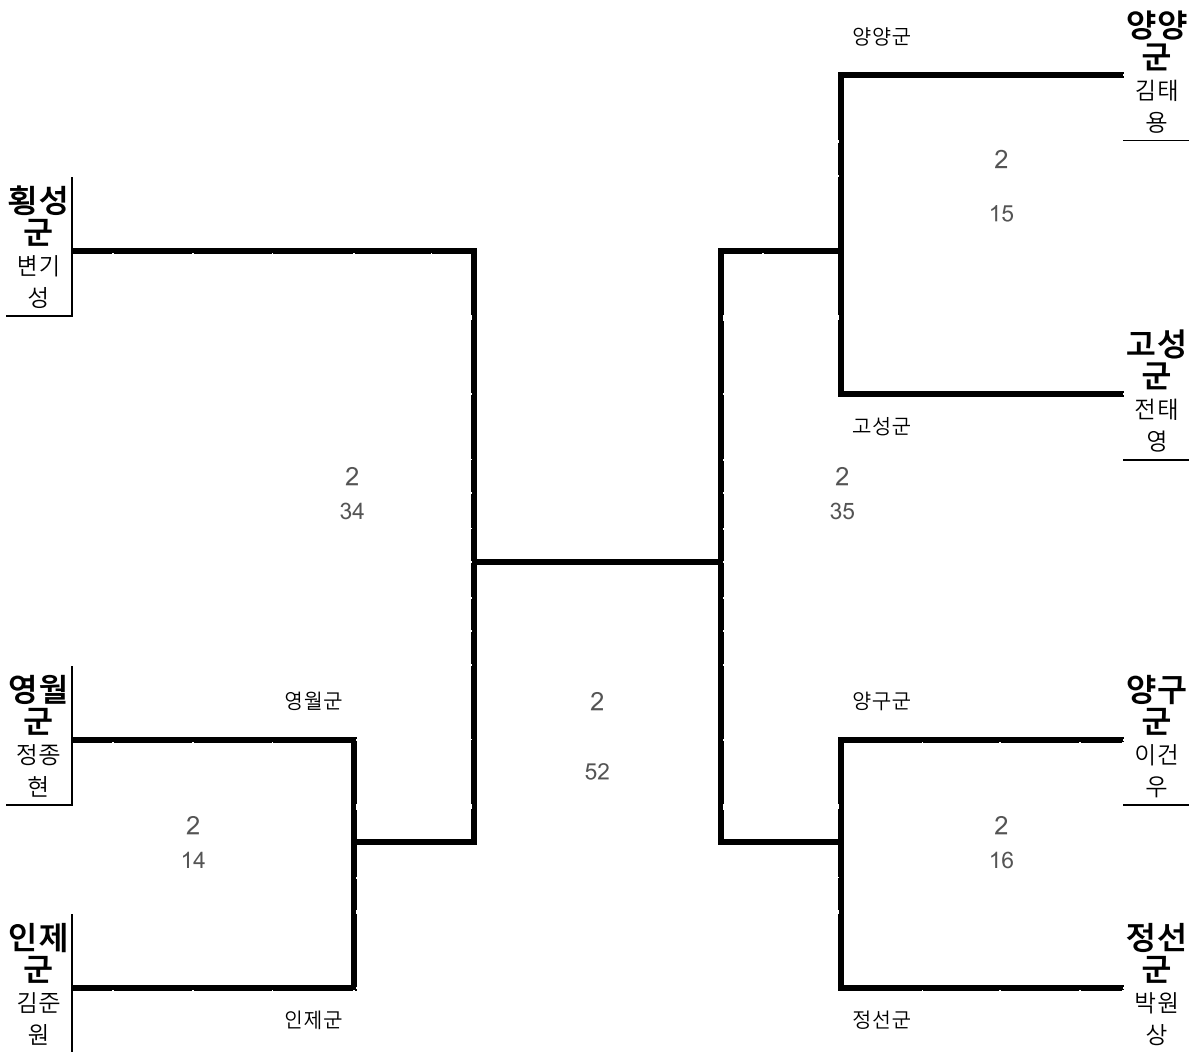

강원도체육회

유도 남자고등부 100kg 이하급 2부

유도 남자고등부
100kg 이하급

시군명	횡성군	영월군	평창군	정선군	화천군	양구군	인제군	고성군	양양군
팀명	변기성	정종현		박원상		이건우	김준원	전태영	김태용
추첨번호	1	2	0	4	0	5	3	6	7