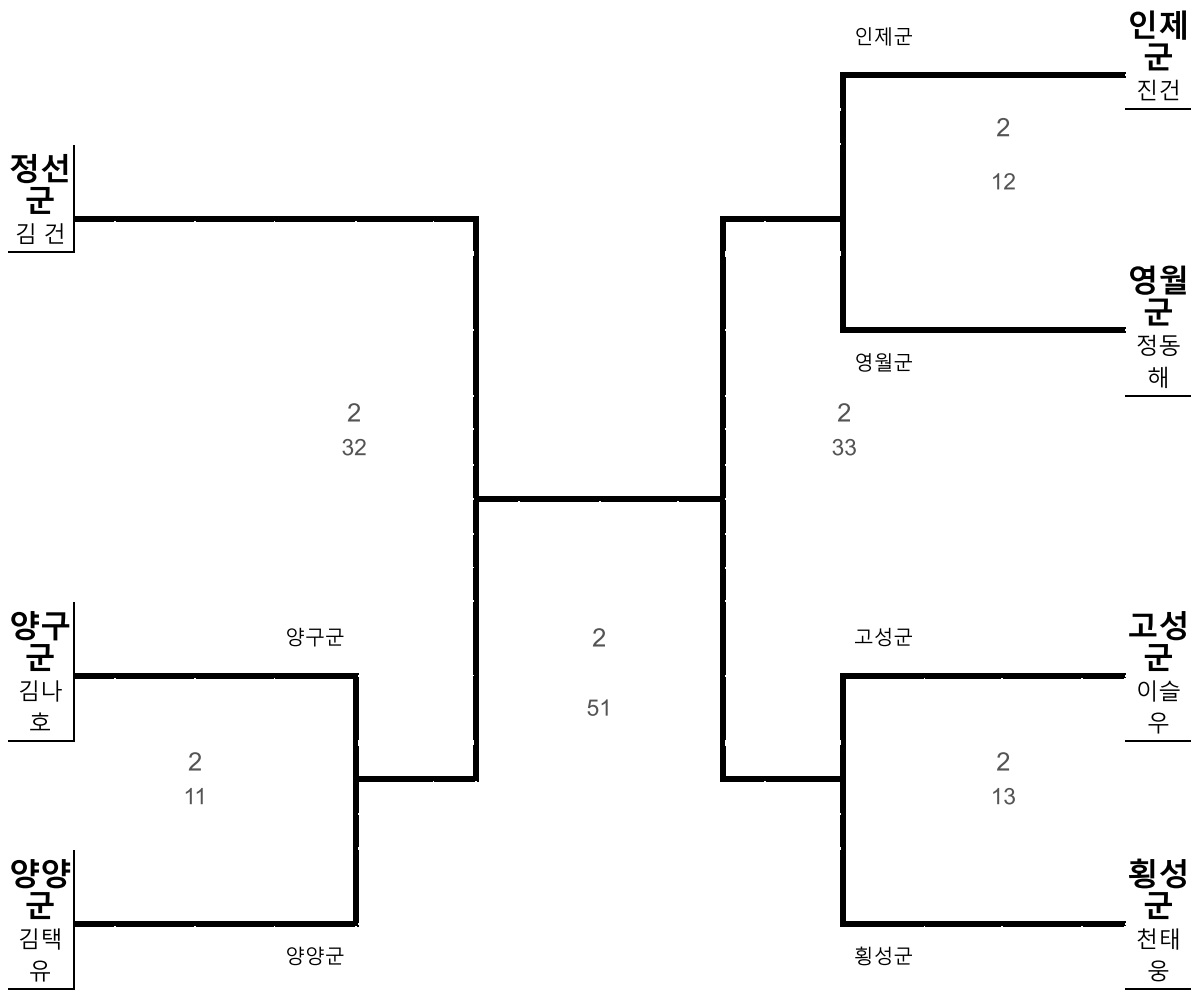

강원도체육회

유도 남자고등부 90kg 이하급 2부

유도 남자고등부
90kg 이하급

시군명	횡성군	영월군	평창군	정선군	화천군	양구군	인제군	고성군	양양군
팀명	천태웅	정동해		김건		김나호	진건	이슬우	김택유
추첨번호	4	6	0	1	0	2	7	5	3