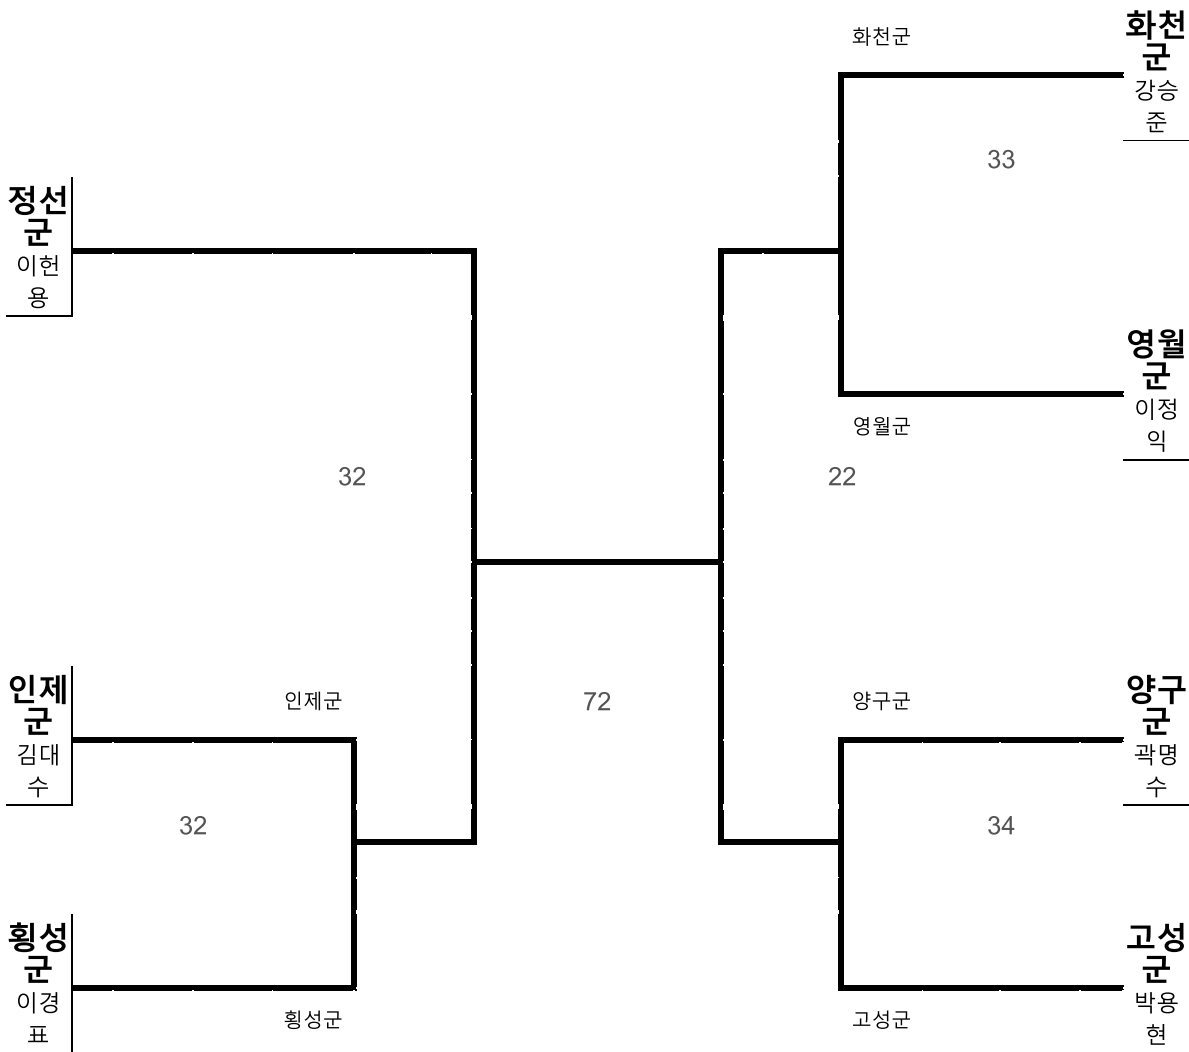

강원도체육회

유도 남자일반부 무제한급 2부

유도 남자일반부 무
제한급

시군명	횡성군	영월군	평창군	정선군	화천군	양구군	인제군	고성군	양양군
팀명	이경표	이정익		이헌용	강승준	곽명수	김대수	박용현	
추첨번호	3	6	0	1	7	5	2	4	0