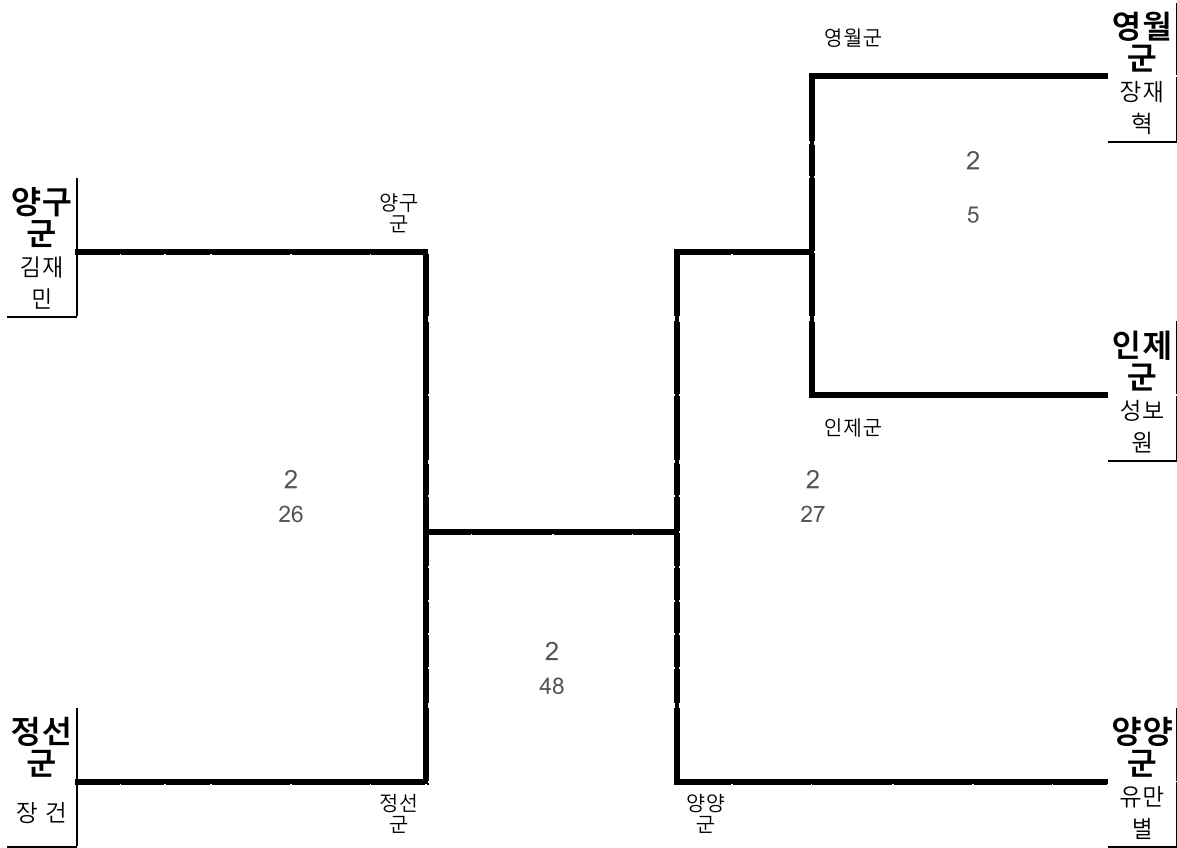

강원도체육회

유도 남자고등부 66kg 이하급 2부

| 시군명 | 횡성군 | 영월군 | 평창군 | 정선군 | 화천군 | 양구군 | 인제군 | 고성군 | 양양군 |
|------|-----|-----|-----|-----|-----|-----|-----|-----|-----|
| 팀명 | | 장재혁 | | 장건 | | 김재민 | 성보원 | | 유만별 |
| 추첨번호 | 0 | 5 | 0 | 2 | 0 | 1 | 4 | 0 | 3 |