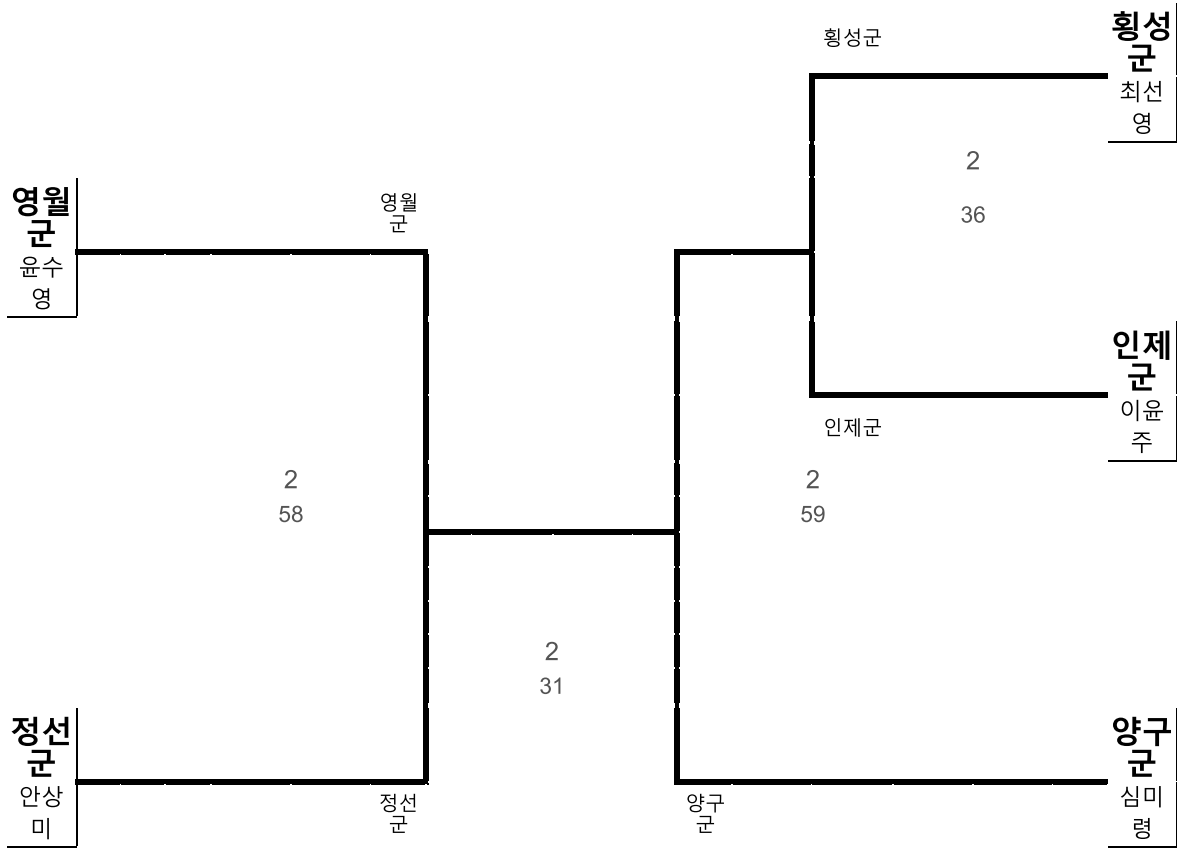

강원도체육회

유도 여자일반부 48kg 이하급 2부

시군명	황성군	영월군	평창군	정선군	화천군	양구군	인제군	고성군	양양군
팀명	최선영	윤수영		안상미		심미령	이윤주		
추첨번호	5	1	0	2	0	3	4	0	0