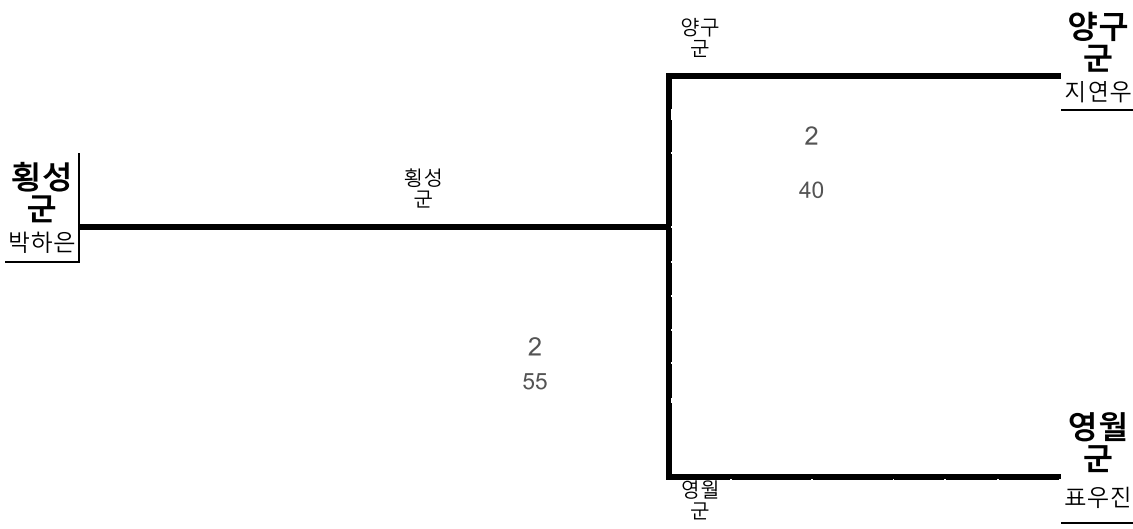

강원도체육회

유도 여자고등부 52kg 이하급 2부

시군명	횡성군	영월군	평창군	정선군	화천군	양구군	인제군	고성군	양양군
팀명	박하은	표우진				지연우			
추첨번호	1	2	0	0	0	3	0	0	0