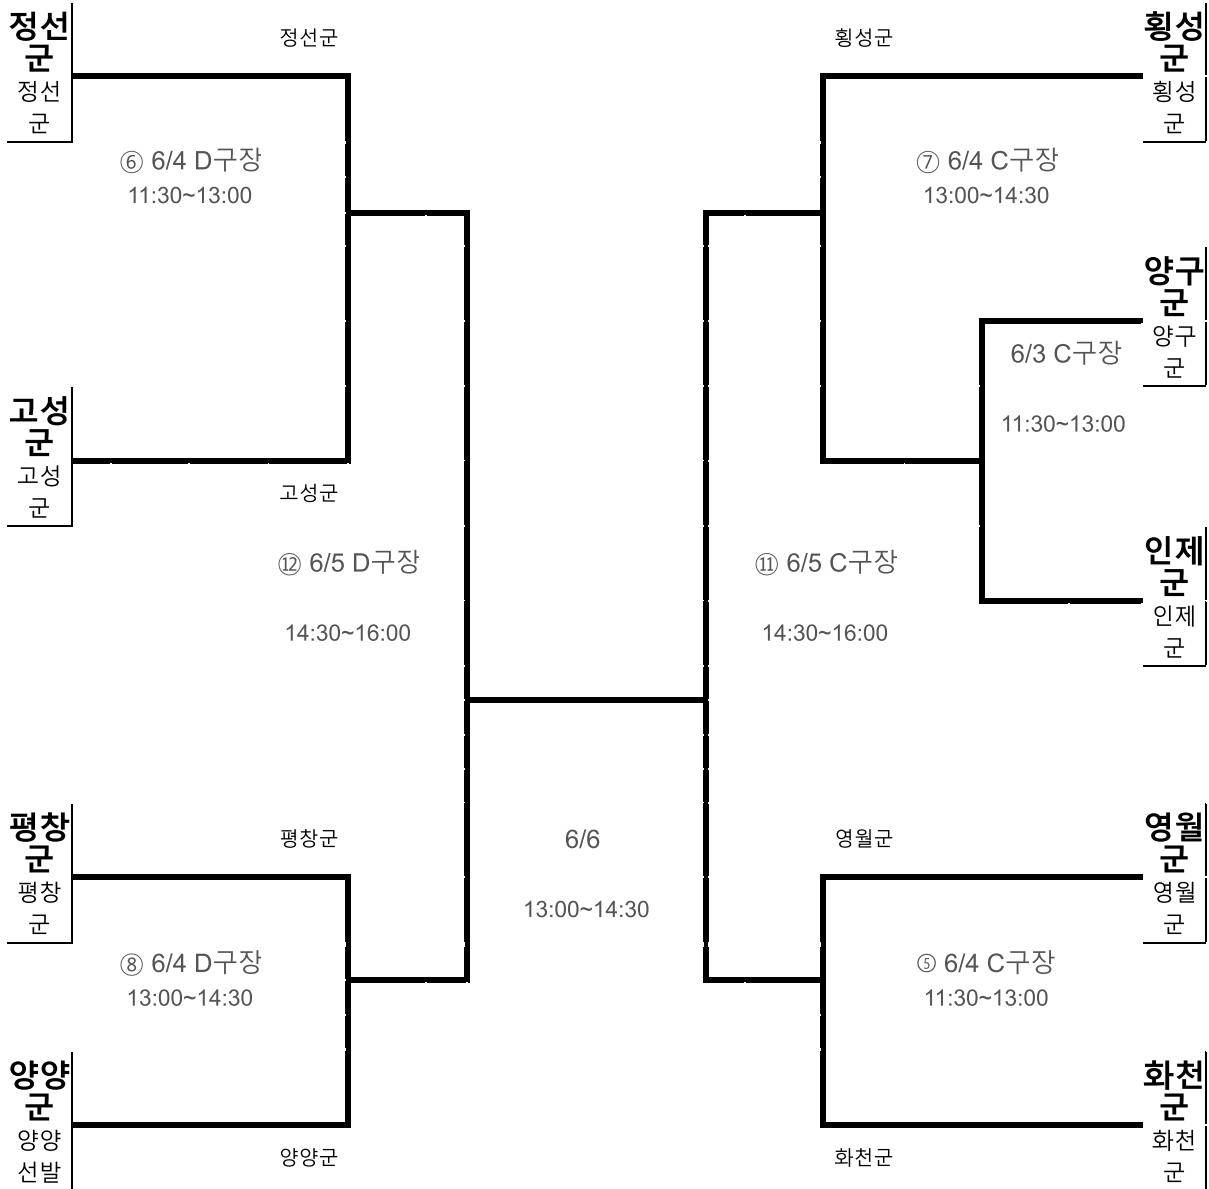

강원도체육회

축구 남자고등부 단체전 2부

시군명	횡성군	영월군	평창군	정선군	화천군	양구군	인제군	고성군	양양군
팀명	갑천고교	주천고교	상지대관령고교			강원외고			양양고
추첨번호	2	4	5	0	0	1	0	0	3

강원도체육회

축구 남자일반부 단체전 2부

시군명	횡성군	영월군	평창군	정선군	화천군	양구군	인제군	고성군	양양군
팀명	횡성군	영월군	평창군	정선군	화천군	양구군	인제군	고성군	양양선발
추첨번호	9	6	3	1	5	8	7	2	4