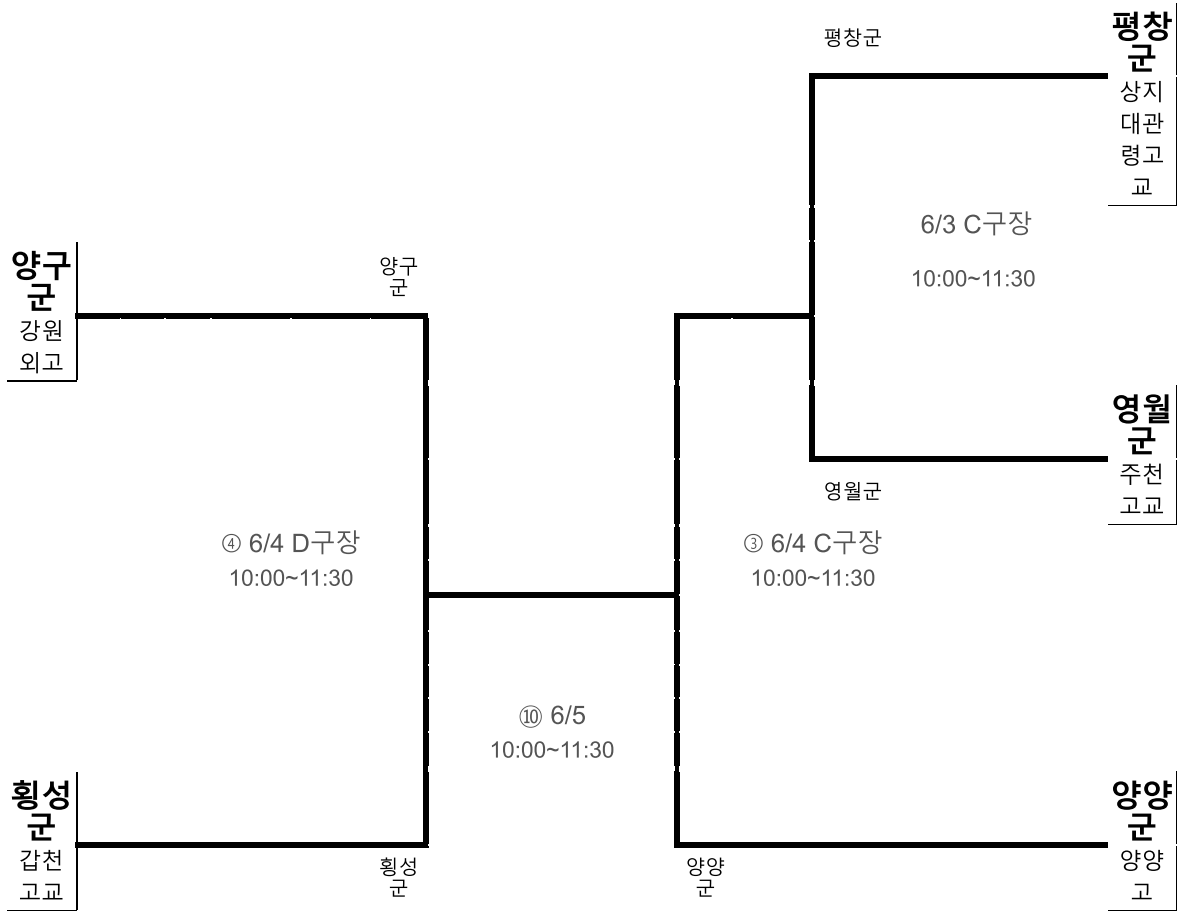

강원도체육회

축구 남자고등부 단체전 2부

시군명	횡성군	영월군	평창군	정선군	화천군	양구군	인제군	고성군	양양군
팀명	갑천고교	주천고교	상지대관령고교			강원외고			양양고
추첨번호	2	4	5	0	0	1	0	0	3

강원도체육회

축구 남자일반부 단체전 2부

시군명	횡성군	영월군	평창군	정선군	화천군	양구군	인제군	고성군	양양군
팀명	횡성군	영월군	평창군	정선군	화천군	양구군	인제군	고성군	양양선발
추첨번호	9	6	3	1	5	8	7	2	4